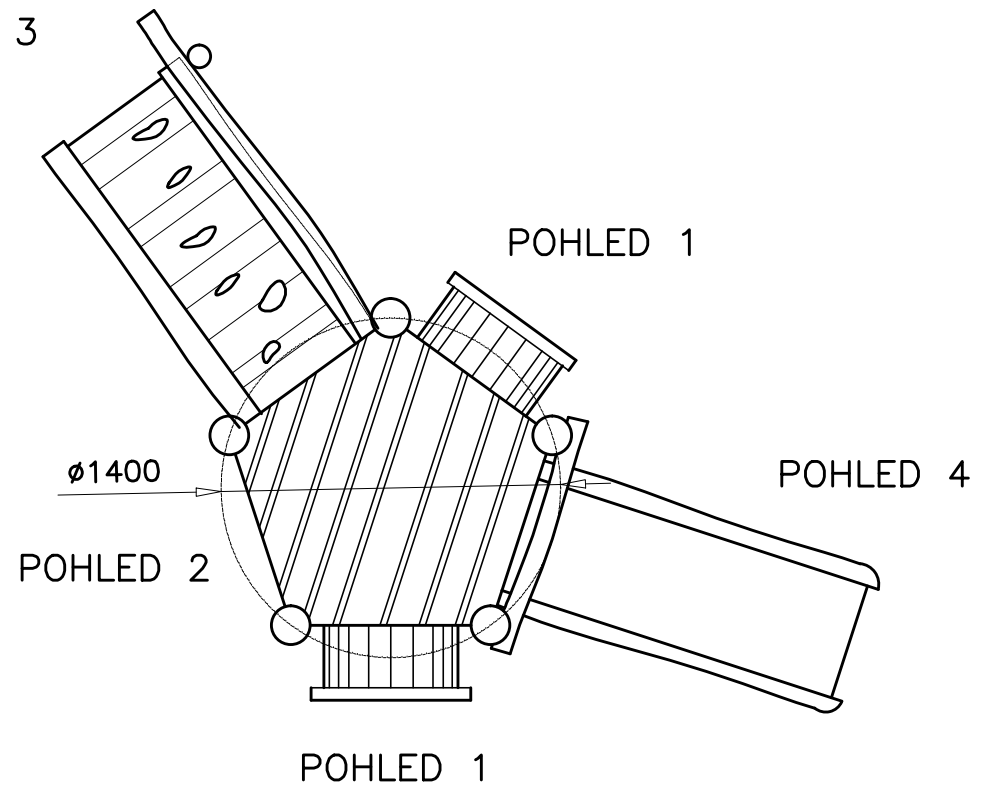

POHLED 3

KOLMÉ POHLEDY NA STRANY

POHLED 1

POHLED 2

POHLED 3

POHLED 4

TUNEL

STĚNA S  
LEZECKÝMI  
CHYTY

RAMPA

SKLUZAVKA

	POHLEDY ORIENTAČNÍ ROZMĚRY	209-02
	VĚŽ V01	MER: 1:30