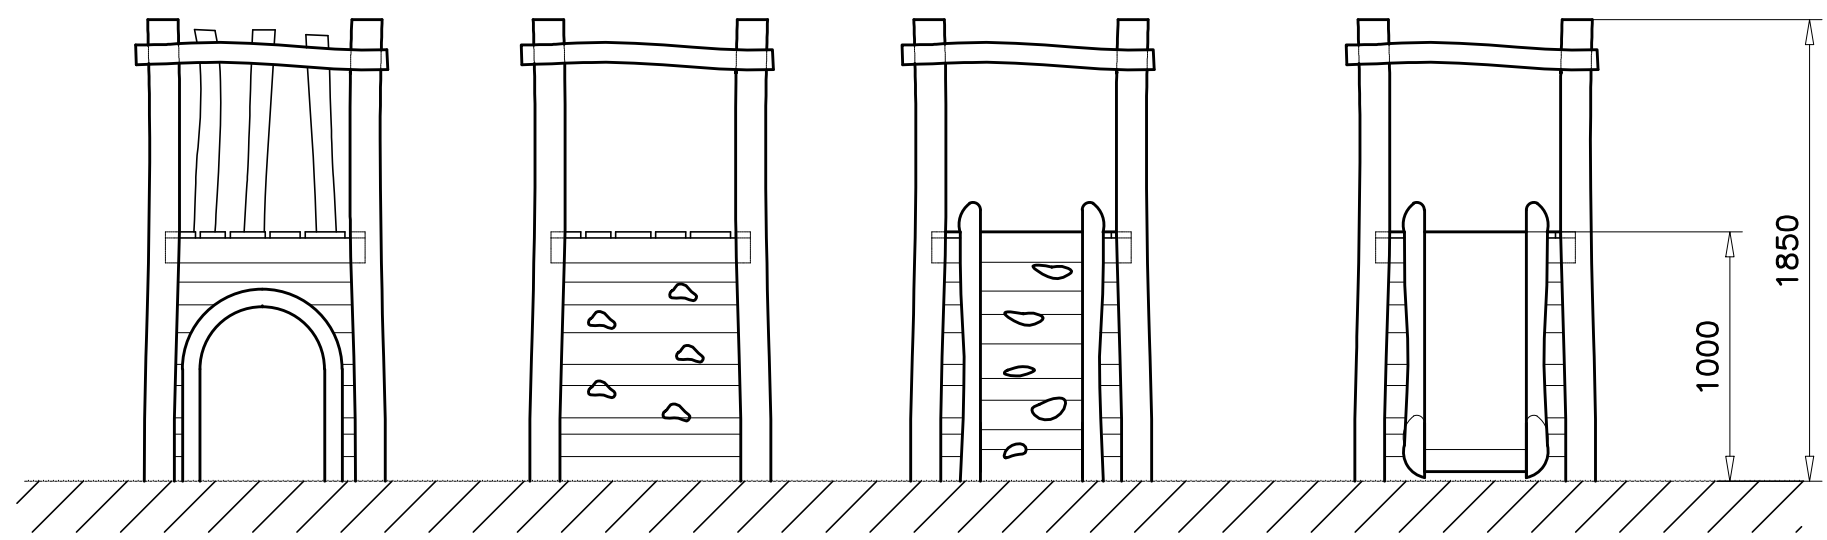

POHLED 3

KOLMÉ POHLEDY NA STRANY

POHLED 1

POHLED 2

POHLED 3

POHLED 4

TUNEL

STĚNA S  
LEZECKÝMI  
CHYTY

RAMPA

SKLUZAVKA

	POHLEDY ORIENTAČNÍ ROZMĚRY	209-02
	VĚŽ V01	MER: 1:30